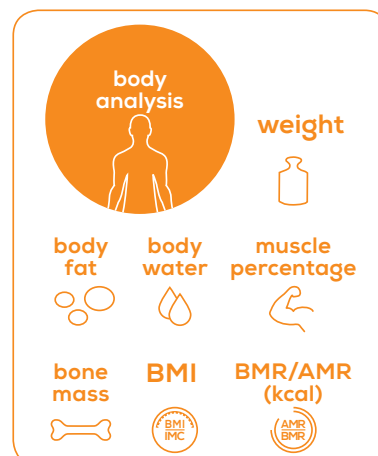

BF 400  
Signature Line

beurer  
wellbeing

## BF 400 Signature Line Διαγνωστική ζυγαριά μπάνιου

german  
engineering

Φωτιζόμενη XL οθόνη

Πολύ υψηλό όριο ζύγισης

- Πλατφόρμα ζύγισης κατασκευασμένη από εξαιρετικά ισχυρό γυαλί ασφαλείας (8χιλ., λευκή έκδοση, κατασκευασμένη από γυαλί ασφαλείας)
- Μεγάλη πλατφόρμα ζύγισης: 31 x 31 εκ.
- Σύγχρονη μαύρη οθόνη XXL: 52 x 119 χιλ.
- Φωτιζόμενη οθόνη για καλύτερη ανάγνωση
- Μέγεθος ψηφίων: 35 χιλ.
- Προσδιορισμός σωματικού βάρους, σωματικού λίπους, υγρών του σώματος, ποσοστού μυών, οστικής μάζας, Ενεργού μεταβολικού ρυθμού (AMR) / Βασικού μεταβολικού ρυθμού (BMR) και Δείκτη μάζας σώματος (BMI)
- Με επεξήγηση των τιμών μέτρησης
- 5 επίπεδα δραστηριότητας
- Μνήμη μετρήσεων με αναγνώριση 10 χρηστών
- Με ηλεκτρόδια από ανοξείδωτο ατσάλι
- Εναλλαγή σε κιλά / λίβρες
- Πολύ μεγάλο ανώτατο όριο ζύγισης: 200 κιλά
- **Με διαβάθμιση:**
  - 0,1% για το σωματικό λίπος, τα υγρά του σώματος και την αναλογία των μυών
  - 100 γρ. για το σωματικό βάρος και την οστική μάζα
- Ένδειξη υπερφόρτωσης
- Τεχνολογία γρήγορης εκκίνησης
- Αυτόματη απενεργοποίηση
- Περιλαμβάνονται 3 μπαταρίες AAA
- Διαστάσεις προϊόντος (ΠxΜxΥ): 31 x 31 x 2.8 εκ.
- Βάρος: 2.10 κιλά
- 5 χρόνια εγγύηση